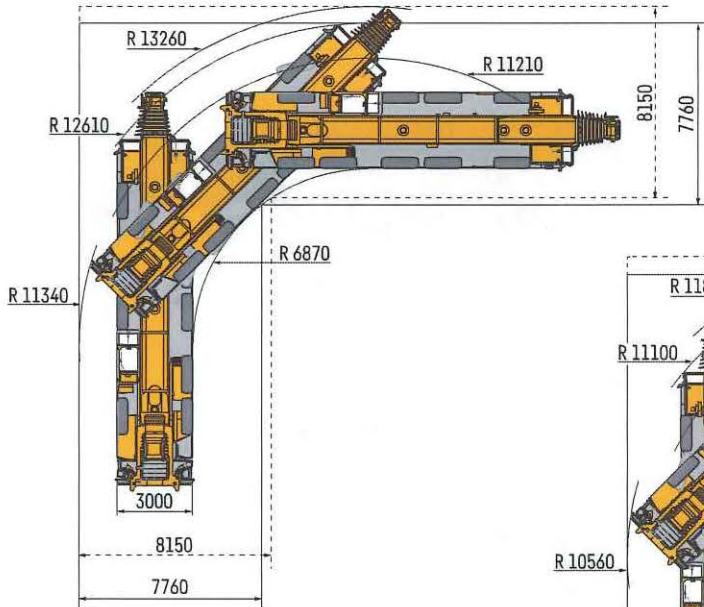

走行軌跡図

(通常ステアリング操作時)

単位: mm