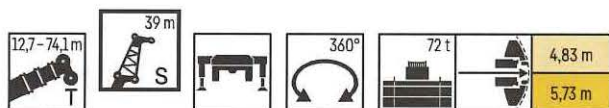

定格総荷重表 TS(ストロングジブ)

TS

	12,7 m	40,7 m	44,7 m	48,7 m	52,9 m	56,9 m	60,8 m	64,8 m	68,8 m	70,2 m	72,3 m	74,1 m	
	39 m												
8	9,9												8
9	9,9												9
10	9,6												10
11	9,2												11
12	8,8												12
14	7,9	7	6,6										14
16	7,1	6,6	6,3	5,9	5,3								16
18	6,2	6,2	5,9	5,6	5,1	4,5							18
20	5,5	5,8	5,6	5,3	4,9	4,4	3,9	3,3					20
22	4,9	5,5	5,3	5	4,7	4,3	3,8	3,3	2,8				22
24	4,4	5,1	5	4,8	4,5	4,1	3,7	3,2	2,7	2,1	2	1,7	24
26	3,9	4,8	4,7	4,6	4,3	4	3,6	3,2	2,7	2,1	2	1,7	26
28	3,6	4,6	4,5	4,4	4,1	3,9	3,5	3,1	2,6	2,1	2	1,7	28
30	3,3	4,3	4,3	4,2	4	3,7	3,4	3	2,6	2,1	2	1,7	30
32	3	4,1	4,1	4	3,8	3,6	3,3	2,9	2,5	2	2	1,7	32
34	2,8	3,8	3,9	3,8	3,7	3,5	3,2	2,9	2,4	2	2	1,7	34
36	2,5	3,6	3,7	3,7	3,5	3,4	3,1	2,8	2,3	2	1,9	1,7	36
38	2,3	3,4	3,5	3,5	3,4	3,2	3	2,7	2,3	1,9	1,9	1,7	38
40	2,2	3,3	3,3	3,3	3,3	3,1	2,9	2,6	2,2	1,8	1,8	1,7	40
42	2	3,1	3,2	3,2	3,1	3	2,8	2,6	2,1	1,7	1,7	1,7	42
44	1,9	2,9	3	3	3	2,9	2,7	2,5	2	1,7	1,6	1,6	44
46	1,7	2,8	2,9	2,9	2,9	2,8	2,6	2,4	2	1,6	1,6	1,5	46
48	1,6	2,6	2,7	2,8	2,8	2,7	2,5	2,3	1,9	1,5	1,5	1,4	48
50	1,5	2,5	2,6	2,6	2,6	2,6	2,5	2,3	1,8	1,4	1,4	1,4	50
52		2,4	2,5	2,5	2,5	2,5	2,4	2,2	1,8	1,4	1,3	1,3	52
54		2,3	2,4	2,4	2,4	2,4	2,3	2,1	1,7	1,3	1,3	1,2	54
56		2,2	2,3	2,3	2,3	2,3	2,2	2,1	1,6	1,2	1,2	1,2	56
58		2,1	2,2	2,2	2,2	2,2	2,2	2	1,6	1,1	1,1	1,1	58
60		2	2,1	2,1	2,2	2,2	2,1	1,9	1,5	1,1	1,1	1	60
62		1,9	2	2	2,1	2,1	2	1,9	1,5		1		62
64		1,8	1,9	2	2	2	2	1,8	1,4				64
66		1,8	1,8	1,9	1,9	1,9	1,9	1,7	1,3				66
68		1,7	1,8	1,8	1,9	1,9	1,9	1,7	1,3				68
70		1,6	1,7	1,8	1,8	1,8	1,8	1,6	1,2				70
72		1,6	1,6	1,7	1,7	1,7	1,7	1,5	1,1				72
74		1,5	1,6	1,6	1,7	1,6	1,4	1,4	1,1				74
76		1,5	1,5	1,6	1,6	1,6	1,3	1,2	1				76
78			1,5	1,5	1,5	1,4	1,2						78
80			1,4	1,4	1,2	1,2	1,1						80
82				1,2	1								82