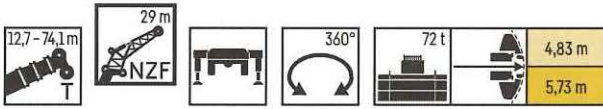

定格総荷重表 TNZF(固定式ジブ)

TNZF

	12,7 m			40,7 m			44,7 m			48,7 m			52,9 m			56,9 m			60,8 m			
	29 m																					
	0°	22,5°	45°	0°	22,5°	45°	0°	22,5°	45°	0°	22,5°	45°	0°	22,5°	45°	0°	22,5°	45°	0°	22,5°	45°	
7	14,2																					7
8	13,8																					8
9	13,1																					9
10	12,5																					10
11	11,9																					11
12	11,3			10,6			10,1															12
14	10			9,9			9,6			8,9												14
16	8,6			9,3			9,1			8,5			7,7			6,8						16
18	7,4	5,7		8,7			8,6			8,1			7,4			6,6			5,6			18
20	6,5	5,1		8,1			8,1			7,7			7,1			6,4			5,5			20
22	5,7	4,6		7,6			7,7			7,3			6,8			6,1			5,3			22
24	5,1	4,2		7,1	4,6		7,3	4,9		7			6,5			5,9			5,2			24
26	4,6	3,9	3,4	6,6	4,3		6,9	4,6		6,6	4,6		6,2	4,5		5,7			5			26
28	4,2	3,6	3,2	6,1	4,1		6,5	4,4		6,3	4,4		6	4,3		5,5	4,2		4,9			28
30	3,8	3,4	3	5,7	4		6,1	4,2		6	4,2		5,7	4,1		5,3	4		4,7	3,8		30
32	3,5	3,2	2,9	5,3	3,8	3	5,8	4	3,2	5,7	4		5,5	4		5,1	3,9		4,6	3,7		32
34	3,3	3	2,7	5	3,6	2,9	5,4	3,9	3,1	5,4	3,9	3,1	5,2	3,8	3,1	4,9	3,7		4,4	3,6		34
36	3	2,8	2,7	4,7	3,5	2,9	5,1	3,7	3	5,1	3,7	3	5	3,7	3	4,7	3,6	3	4,3	3,5		36
38	2,8	2,7	2,6	4,4	3,4	2,8	4,8	3,6	3	4,8	3,6	2,9	4,7	3,6	2,9	4,5	3,5	2,9	4,2	3,4	2,8	38
40	2,7	2,6		4,2	3,2	2,7	4,5	3,5	2,9	4,6	3,5	2,9	4,5	3,5	2,9	4,4	3,4	2,8	4,1	3,3	2,8	40
42				4	3,1	2,7	4,3	3,3	2,8	4,4	3,4	2,8	4,3	3,3	2,8	4,2	3,3	2,8	4	3,2	2,7	42
44				3,8	3	2,6	4,1	3,2	2,8	4,2	3,3	2,8	4,2	3,2	2,8	4,1	3,2	2,7	3,9	3,1	2,7	44
46				3,6	2,9	2,6	3,9	3,1	2,7	4	3,2	2,7	4	3,2	2,7	3,9	3,1	2,7	3,8	3,1	2,7	46
48				3,5	2,8	2,5	3,8	3	2,7	3,8	3,1	2,7	3,8	3,1	2,7	3,8	3	2,7	3,7	3	2,6	48
50				3,3	2,8	2,5	3,6	3	2,7	3,7	3	2,7	3,7	3	2,6	3,7	3	2,6	3,5	2,9	2,6	50
52				3,2	2,7	2,5	3,5	2,9	2,6	3,5	2,9	2,6	3,6	2,9	2,6	3,5	2,9	2,6	3,4	2,8	2,6	52
54				3,1	2,6	2,5	3,3	2,8	2,6	3,4	2,8	2,6	3,5	2,8	2,6	3,4	2,8	2,6	3,3	2,8	2,5	54
56				2,9	2,6	2,5	3,2	2,8	2,6	3,3	2,8	2,6	3,3	2,8	2,6	3,3	2,8	2,6	3,1	2,7	2,5	56
58				2,8	2,5	2,5	3,1	2,7	2,6	3,2	2,7	2,6	3,2	2,7	2,6	3,2	2,7	2,5	2,9	2,7	2,5	58
60				2,7	2,5	2,5	3	2,6	2,6	3,1	2,7	2,6	3,1	2,7	2,6	3,1	2,7	2,5	2,8	2,6	2,5	60
62				2,7	2,5		2,9	2,6	2,6	3	2,6	2,6	2,9	2,6	2,6	2,7	2,6	2,5	2,6	2,6	2,5	62
64				2,6	2,5		2,8	2,6	2,6	2,9	2,6	2,6	2,7	2,6	2,6	2,4	2,6	2,5	2,3	2,5	2,5	64
66				2,5	2,5		2,7	2,5		2,7	2,6	2,6	2,5	2,5	2,6	2,2	2,6	2,5	2	2,5	2,5	66
68				2,2			2,6	2,5		2,3	2,5		2,2	2,5	2,5	2,1	2,3	2,5	1,9	2,3	2,5	68
70							2,3	2,5		2	2,4		1,9	2,3	2,4	1,9	2,1	2,2	1,7	2	2,3	70
72							1,3			1,7	2		1,6	2		1,6	2	2	1,6	1,8	1,9	72
74										1,5	1,7		1,4	1,7		1,3	1,7	1,8	1,4	1,6	1,7	74
76													1,1	1,4		1,3	1,4		1,1	1,5	1,5	76
78													1	1,1		1,2	1,2			1,3	1,3	78
80																1,1	1,2					80

t.270.004.17001.00.000 / t.270.004.18001.00.000