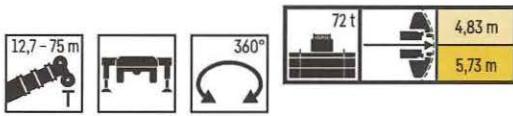

# 定格総荷重表 T(メインブーム)

T

	12,7m	16,7m	20,8m	24,8m	28,8m	32,9m	36,9m	40,9m	44,9m	
3	230	134	122,1	121,4						3
3,5	145,8	134	123,1	122	121,2					3,5
4	138,5	130,8	124,2	122,8	121,8	105,9				4
4,5	131,8	122,4	121,7	121,4	117,1	106,3				4,5
5	122,8	114,9	114,7	113,2	106,8	102,2	91,1			5
6	107,5	101,4	101,7	99,4	95,7	90,9	86,9	80		6
7	95,5	90,6	91,2	89,8	86,8	82,9	79,6	75,6	66,5	7
8	85,3	81,5	82,3	80,7	79,2	76	72,5	68,8	65,3	8
9	76	73,7	74,7	73,3	71,9	69,5	66,2	64	61,3	9
10	66,4	66,4	68,1	67,1	65,9	64	61	59,4	56,8	10
11	52,6	52,6	62,2	61,8	60,8	59	56,5	55,1	52,6	11
12			57,1	57	56,3	54,6	52,6	51,4	49	12
13			52,3	52,2	52,4	50,8	49,6	48,2	45,9	13
14			46,3	48,1	48,8	47,5	46,9	45,3	43,1	14
15			37,1	44,3	45	44,5	44,1	42,7	40,6	15
16				40,9	41,6	41,3	41,5	40,2	38,4	16
18				34,5	35,9	35,6	36,2	35,6	34,4	18
20					31,3	31,9	31,6	31,1	30,3	20
22					26,4	28,3	27,9	27,4	26,8	22
24						25,1	24,7	24,1	23,4	24
26						21,4	21,9	21,4	20,6	26
28							19,6	19	18,3	28
30							17	17	17,3	30
32								15,4	16	32
34								14,4	14,5	34
36									13,2	36
38									11,4	38
40									10,7	40
42									9,8	42