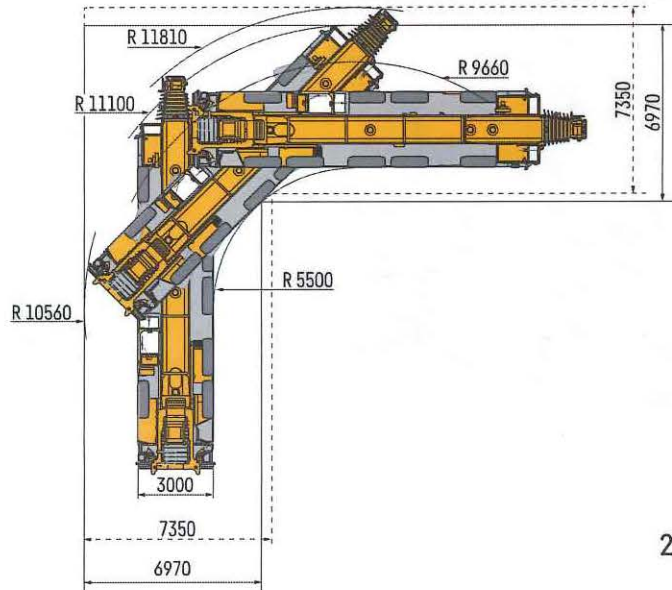

(リアステアリング操作時)