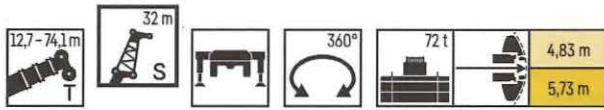

定格総荷重表 TS(ストロングジブ)

TS

	12,7 m	40,7 m	44,7 m	48,7 m	52,9 m	56,9 m	60,8 m	64,8 m	68,8 m	70,2 m	72,3 m	74,1 m	
	32 m												
7	13												7
8	12,9												8
9	12,4												9
10	11,8												10
11	11,2												11
12	10,6	9,5											12
14	9,2	9	8,6	8									14
16	8	8,4	8,1	7,7	7,1	6,3							16
18	7	7,9	7,7	7,3	6,8	6,1	5,3						18
20	6,1	7,5	7,3	7	6,5	5,9	5,1	4,4	3,7				20
22	5,4	7,1	6,9	6,6	6,2	5,7	5	4,3	3,7	3,1	3	2,9	22
24	4,8	6,7	6,5	6,3	5,9	5,5	4,8	4,2	3,6	3	3	2,8	24
26	4,3	6,3	6,2	6	5,7	5,2	4,7	4,1	3,6	3	2,9	2,8	26
28	4	5,9	5,9	5,7	5,5	5,1	4,6	4,1	3,5	2,9	2,8	2,7	28
30	3,7	5,5	5,6	5,5	5,2	4,9	4,4	4	3,4	2,8	2,8	2,6	30
32	3,4	5,2	5,3	5,2	5	4,7	4,3	3,9	3,3	2,7	2,7	2,6	32
34	3,2	4,9	5	4,9	4,8	4,5	4,2	3,8	3,2	2,7	2,6	2,5	34
36	2,9	4,6	4,7	4,7	4,6	4,4	4,1	3,7	3,1	2,6	2,6	2,5	36
38	2,7	4,3	4,4	4,4	4,4	4,2	4	3,6	3	2,5	2,5	2,4	38
40	2,6	4,1	4,2	4,3	4,2	4,1	3,9	3,5	2,9	2,4	2,4	2,3	40
42	2,4	3,9	4	4,1	4,1	4	3,8	3,4	2,8	2,4	2,3	2,3	42
44		3,7	3,8	3,9	3,9	3,8	3,6	3,3	2,8	2,3	2,3	2,2	44
46		3,6	3,7	3,7	3,7	3,7	3,5	3,2	2,7	2,2	2,2	2,1	46
48		3,4	3,5	3,6	3,6	3,6	3,4	3,1	2,6	2,1	2,1	2,1	48
50		3,3	3,4	3,5	3,5	3,4	3,3	3	2,5	2,1	2	2	50
52		3,1	3,3	3,3	3,4	3,3	3,3	2,9	2,4	2	2	1,9	52
54		3	3,1	3,2	3,2	3,2	3,2	2,8	2,4	1,9	1,9	1,8	54
56		2,9	3	3,1	3,1	3,1	3,1	2,7	2,3	1,8	1,8	1,8	56
58		2,8	2,9	3	3	3	3	2,6	2,2	1,7	1,8	1,7	58
60		2,7	2,8	2,9	2,9	2,9	2,9	2,5	2,1	1,6	1,7	1,6	60
62		2,6	2,7	2,8	2,8	2,9	2,8	2,4	2	1,5	1,6	1,5	62
64		2,5	2,6	2,7	2,8	2,8	2,7	2,4	2	1,4	1,5	1,4	64
66		2,5	2,6	2,6	2,7	2,6	2,6	2,3	1,9	1,3	1,5	1,3	66
68		2,4	2,5	2,6	2,6	2,4	2,3	2,2	1,8	1,2	1,4	1,1	68
70		2,4	2,4	2,5	2,5	2,3	2,1	2,1	1,8	1,1	1,4	1	70
72			2,4	2,4	2,3	2,2	2	1,8	1,7		1,3		72
74			1,7	2,1	2	2	1,9	1,6	1,6		1,2		74
76				1,9	1,7	1,7	1,7	1,6	1,4		1,2		76
78					1,5	1,5	1,5	1,5	1,2		1,1		78
80					1,3	1,4	1,3	1,3					80
82					1,3	1,4	1,1	1,2					82
84						1,3							84