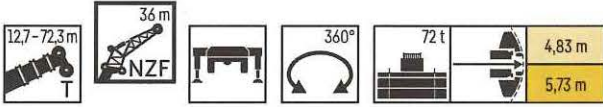

定格総荷重表 TNZF(固定式ジブ)

TNZF

	12,7 m			40,7 m			44,7 m			48,7 m			52,9 m			56,9 m			60,8 m			64,8 m			68,8 m			72,3 m			
	36 m																														
	0°	22,5°	45°	0°	22,5°	45°	0°	22,5°	45°	0°	22,5°	45°	0°	22,5°	45°	0°	22,5°	45°	0°	22,5°	45°	0°	22,5°	45°	0°	22,5°	45°	0°	22,5°	45°	
8	10,4																														8
9	10,2																														9
10	9,9																														10
11	9,5																														11
12	9,1																														12
14	8,4				7,6				7,2																						14
16	7,3				7,2				6,8				6,3				5,7														16
18	6,4				6,8				6,5				6,1				5,5				4,8				4,1						18
20	5,5				6,4				6,1				5,8				5,3				4,7				4,1		3,4				20
22	4,9	3,9			6				5,8				5,5				5				4,5				4		3,3		2,6		22
24	4,4	3,6			5,6				5,5				5,2				4,8				4,4				3,9		3,3		2,5		24
26	3,9	3,3			5,3				5,2				4,9				4,6				4,2				3,8		3,2		2,5	2	26
28	3,6	3			5	3,4			4,9	3,4			4,7				4,4				4,1				3,7		3,2		2,5	2	28
30	3,3	2,8			4,7	3,3			4,6	3,3			4,5	3,2			4,3				4				3,6		3,1		2,4	1,9	30
32	3	2,6	2,3		4,4	3,1			4,4	3,1			4,3	3,1			4,1	3			3,8	2,9			3,5		3,1		2,4	1,9	32
34	2,8	2,4	2,1		4,1	3			4,2	3			4,1	3			4	2,9			3,7	2,8			3,4	2,7	3		2,4	1,9	34
36	2,5	2,3	2		3,9	2,8			3,9	2,9			3,9	2,8			3,8	2,8			3,6	2,7			3,3	2,6	2,9	2,4	2,4	1,8	36
38	2,4	2,1	1,9		3,7	2,7	2,1		3,8	2,7	2,1		3,7	2,7			3,7	2,7			3,5	2,6			3,2	2,5	2,9	2,4	2,3	1,8	38
40	2,2	2	1,8		3,5	2,6	2,1		3,6	2,6	2,1		3,6	2,6	2,1		3,5	2,6	2		3,3	2,5			3,1	2,4	2,8	2,3	2,2	1,8	40
42	2	1,9	1,7		3,3	2,5	2		3,4	2,5	2		3,4	2,5	2		3,2	2,4	1,9		3,2	2,4	1,9		3	2,4	2,7	2,2	2,2	1,7	42
44	1,9	1,8	1,7		3,1	2,4	1,9		3,2	2,4	1,9		3,2	2,4	1,9		3,1	2,4	1,9		3,1	2,4	1,9		2,9	2,3	2,6	2,2	2,1	1,7	44
46	1,8	1,7			3	2,3	1,9		3,1	2,3	1,9		3,1	2,3	1,9		3	2,3	1,9		3	2,3	1,9		2,8	2,2	2,8	2,2	1,8	1,4	46
48	1,7				2,8	2,2	1,8		2,9	2,2	1,9		3	2,3	1,8		3	2,2	1,8		2,9	2,2	1,8		2,7	2,1	2,7	2,1	1,8	1,3	48
50					2,7	2,1	1,8		2,8	2,2	1,8		2,8	2,2	1,8		2,8	2,2	1,8		2,8	2,1	1,8		2,6	2,1	2,6	2,1	1,7	1,2	50
52					2,6	2	1,8		2,7	2,1	1,8		2,7	2,1	1,8		2,7	2,1	1,8		2,7	2,1	1,8		2,6	2	2,6	2	1,7	1,2	52
54					2,4	2	1,7		2,5	2	1,7		2,6	2	1,7		2,6	2	1,7		2,6	2	1,7		2,5	2	2,5	2	1,7	1,1	54
56					2,3	1,9	1,7		2,4	2	1,7		2,5	2	1,7		2,5	2	1,7		2,5	2	1,7		2,4	1,9	2,4	1,9	1,7	1,1	56
58					2,2	1,9	1,7		2,3	1,9	1,7		2,4	1,9	1,7		2,4	1,9	1,7		2,4	1,9	1,7		2,3	1,9	2,3	1,9	1,6	1,1	58
60					2,1	1,8	1,7		2,2	1,8	1,7		2,3	1,9	1,7		2,3	1,9	1,7		2,3	1,9	1,7		2,2	1,8	2,2	1,8	1,6	1,1	60
62					2,1	1,8	1,7		2,1	1,8	1,7		2,2	1,8	1,6		2,2	1,8	1,6		2,2	1,8	1,6		2,2	1,8	2,2	1,8	1,6	1,1	62
64					2	1,7	1,7		2,1	1,7	1,7		2,1	1,8	1,6		2,2	1,8	1,6		2,2	1,8	1,6		2,1	1,7	2,1	1,7	1,6	1,1	64
66					1,9	1,7	1,7		2	1,7	1,7		2	1,7	1,6		2	1,7	1,6		2	1,7	1,6		1,9	1,7	2,1	1,7	1,6	1,1	66
68					1,8	1,7			1,9	1,7	1,7		2	1,7	1,6		2	1,7	1,6		1,8	1,7	1,6		1,7	1,6	1,7	1,6	1,5	1,1	68
70					1,8	1,6			1,8	1,6	1,7		1,9	1,7	1,6		1,9	1,7	1,6		1,7	1,6	1,6		1,4	1,6	1,4	1,5	1,5	1,1	70
72					1,7	1,6			1,8	1,6			1,8	1,6	1,6		1,7	1,6	1,6		1,5	1,6	1,6		1,2	1,6	1,6	1,4	1,4	1,1	72
74					1,7				1,7	1,6			1,6	1,6			1,4	1,6	1,6		1,4	1,6	1,6		1,1	1,5	1,6	1,3	1,4	1	74

t_270_004_20001_00_000 / t_270_004_19001_00_000 / t_270_004_20001_00_000 / t_270_004_19001_00_000