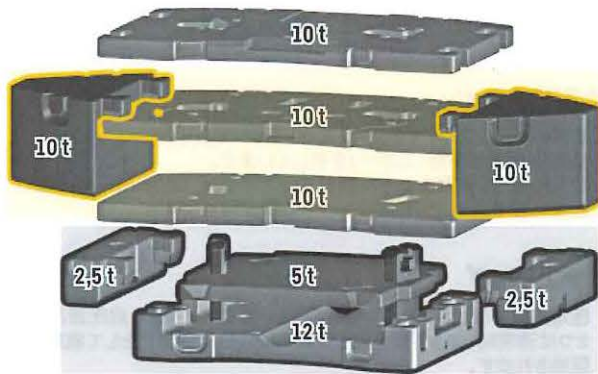

## 🚗 駆動部

通常操舵軸

● 駆動軸: 常時駆動します。

※3、4、5軸は、1、2軸と独立して操舵可能。  
(リアステアリング操作)  
30km/h以下: 1、2軸及び3、4、5軸が電氣的に操舵。  
30km/h以上: 3、4軸が直進に固定。  
60km/h以上: さらに5軸が直進に固定。  
但し、状況により1、2、3軸が同方向、4、5軸が反対方向に操舵も可能。

 カウンターウェイト

53002.01