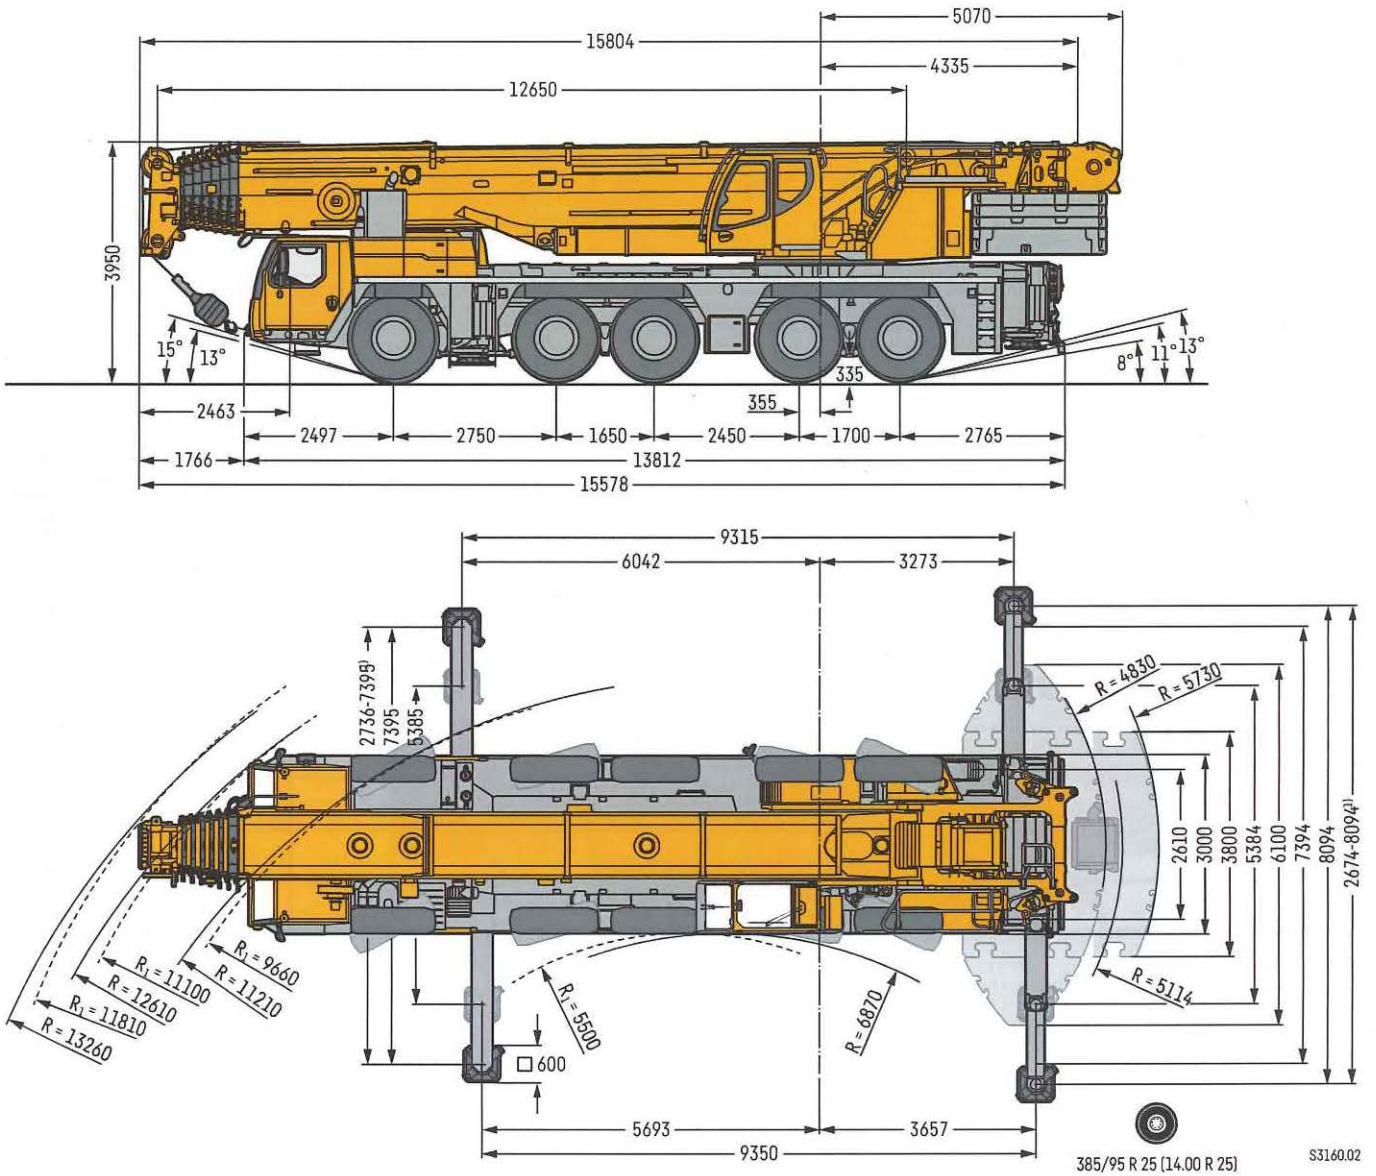

定格総荷重表 TS(ストロングジブ)

TS

	12,7 m	40,7 m	44,7 m	48,7 m	52,9 m	56,9 m	60,8 m	64,8 m	68,8 m	70,2 m	72,3 m	74,1 m	
	39 m												
8	9,9												8
9	9,9												9
10	9,6												10
11	9,2												11
12	8,8												12
14	7,9	7	6,6										14
16	7,1	6,6	6,3	5,9	5,3								16
18	6,2	6,2	5,9	5,6	5,1	4,5							18
20	5,5	5,8	5,6	5,3	4,9	4,4	3,9	3,3					20
22	4,9	5,5	5,3	5	4,7	4,3	3,8	3,3	2,8				22
24	4,4	5,1	5	4,8	4,5	4,1	3,7	3,2	2,7	2,1	2	1,7	24
26	3,9	4,8	4,7	4,6	4,3	4	3,6	3,2	2,7	2,1	2	1,7	26
28	3,6	4,6	4,5	4,4	4,1	3,9	3,5	3,1	2,6	2,1	2	1,7	28
30	3,3	4,3	4,3	4,2	4	3,7	3,4	3	2,6	2,1	2	1,7	30
32	3	4,1	4,1	4	3,8	3,6	3,3	2,9	2,5	2	2	1,7	32
34	2,8	3,8	3,9	3,8	3,7	3,5	3,2	2,9	2,4	2	2	1,7	34
36	2,5	3,6	3,7	3,7	3,5	3,4	3,1	2,8	2,3	2	1,9	1,7	36
38	2,3	3,4	3,5	3,5	3,4	3,2	3	2,7	2,3	1,9	1,9	1,7	38
40	2,2	3,3	3,3	3,3	3,3	3,1	2,9	2,6	2,2	1,8	1,8	1,7	40
42	2	3,1	3,2	3,2	3,1	3	2,8	2,6	2,1	1,7	1,7	1,7	42
44	1,9	2,9	3	3	3	2,9	2,7	2,5	2	1,7	1,6	1,6	44
46	1,7	2,8	2,9	2,9	2,9	2,8	2,6	2,4	2	1,6	1,6	1,5	46
48	1,6	2,6	2,7	2,8	2,8	2,7	2,5	2,3	1,9	1,5	1,5	1,4	48
50	1,5	2,5	2,6	2,6	2,6	2,6	2,5	2,3	1,8	1,4	1,4	1,4	50
52		2,4	2,5	2,5	2,5	2,5	2,4	2,2	1,8	1,4	1,3	1,3	52
54		2,3	2,4	2,4	2,4	2,4	2,3	2,1	1,7	1,3	1,3	1,2	54
56		2,2	2,3	2,3	2,3	2,3	2,2	2,1	1,6	1,2	1,2	1,2	56
58		2,1	2,2	2,2	2,2	2,2	2,2	2	1,6	1,1	1,1	1,1	58
60		2	2,1	2,1	2,2	2,2	2,1	1,9	1,5	1,1	1,1	1	60
62		1,9	2	2	2,1	2,1	2	1,9	1,5		1		62
64		1,8	1,9	2	2	2	2	1,8	1,4				64
66		1,8	1,8	1,9	1,9	1,9	1,9	1,7	1,3				66
68		1,7	1,8	1,8	1,9	1,9	1,9	1,7	1,3				68
70		1,6	1,7	1,8	1,8	1,8	1,8	1,6	1,2				70
72		1,6	1,6	1,7	1,7	1,7	1,7	1,5	1,1				72
74		1,5	1,6	1,6	1,7	1,6	1,4	1,4	1,1				74
76		1,5	1,5	1,6	1,6	1,6	1,3	1,2	1				76
78			1,5	1,5	1,5	1,4	1,2						78
80			1,4	1,4	1,2	1,2	1,1						80
82				1,2	1								82

主寸法

単位:mm

外観寸法

本機は公道を走行する場合、ブーム、カウンターウェイトなどをはじめ走行しなければなりません。

リープヘル・ジャパン株式会社

〒230-0053 横浜市鶴見区大黒町5番39号
TEL. 045-505-8687 (営業)
045-505-8689 (サービス)
FAX. 045-505-8683

なお、本仕様は予告なく変更することがあります。

lwe-td-270-02-defisr04-2021
2022/08/01_1000T