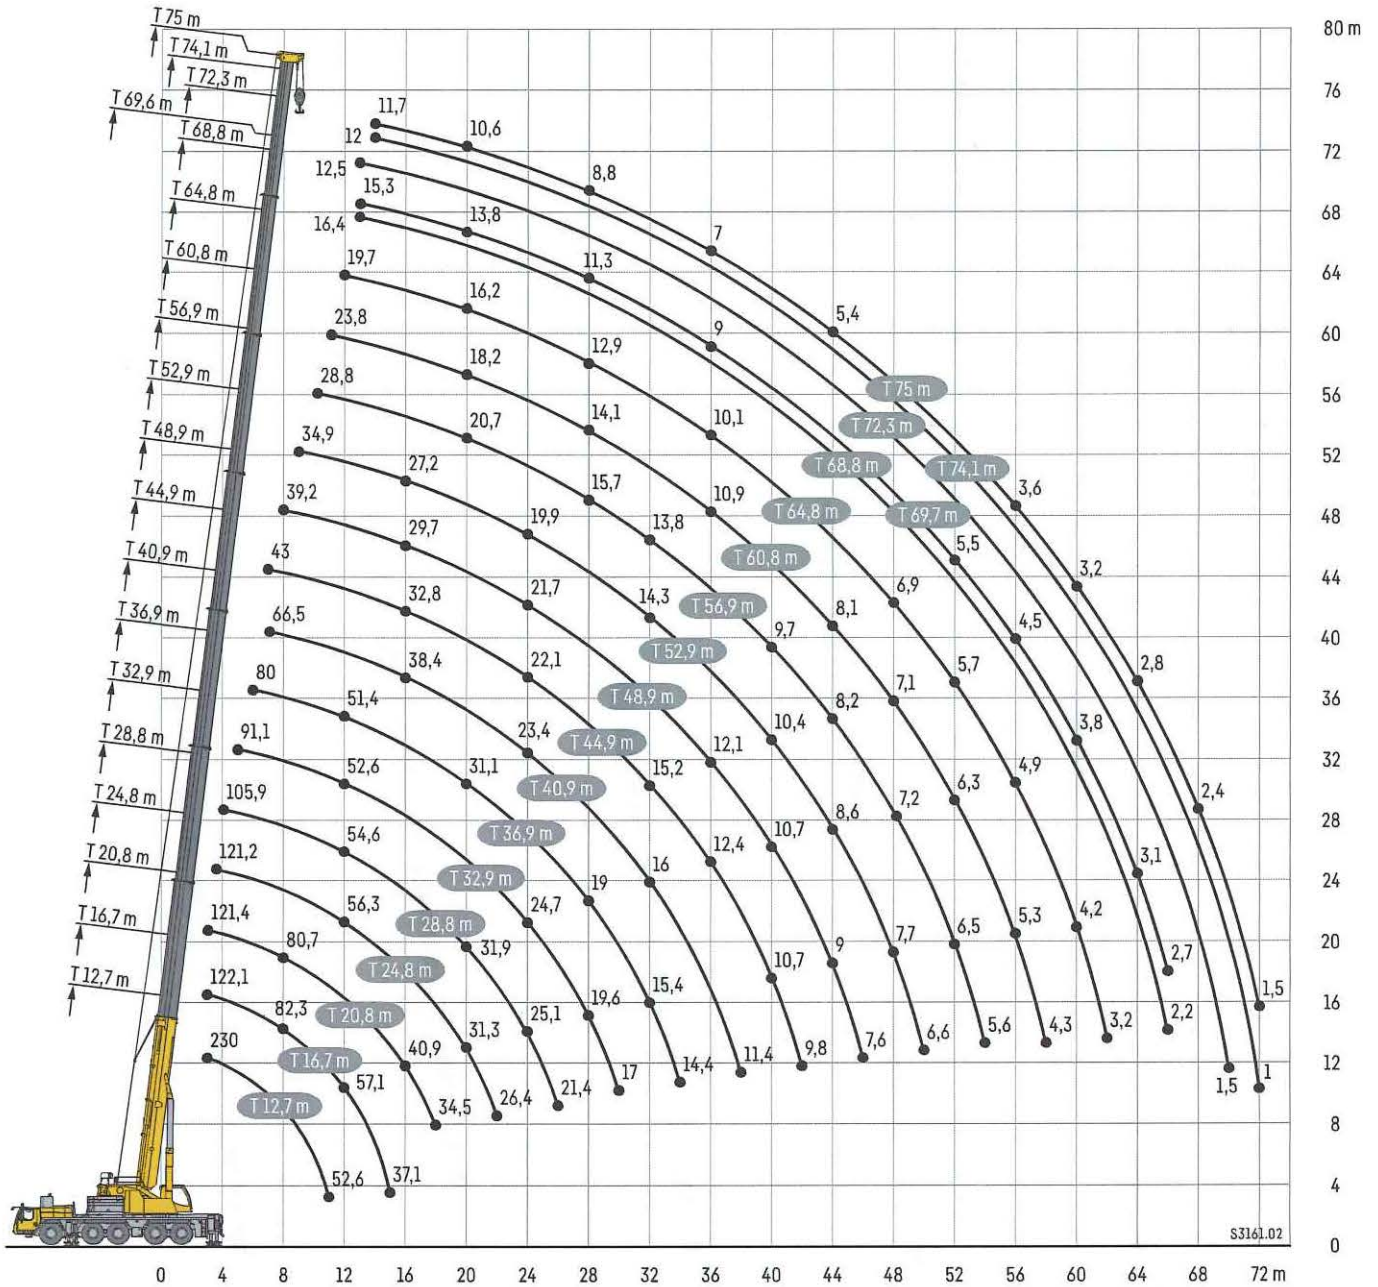

揚程図 T(メインブーム)

T

注意

1. 定格総荷重はフックブロック、玉掛ワイヤー等の自重を含みます。
  また、下記の条件が考慮されていないのでクレーンの操作には充分気をつけて下さい。
  ①地盤の強度、地震による影響
  ②作業速度に応じた動荷重および台風または強風による影響など
2. 本機は水平に設置してクレーン作業を行って下さい。
3. 作業半径はクレーンの旋回中心から荷重の重心までの水平距離です。
4. メインブームの定格総荷重は折りたたみ式ジブを取り除いた状態の値です。
5. 150トンを超える定格総荷重の場合は、特殊吊装置が必要です。