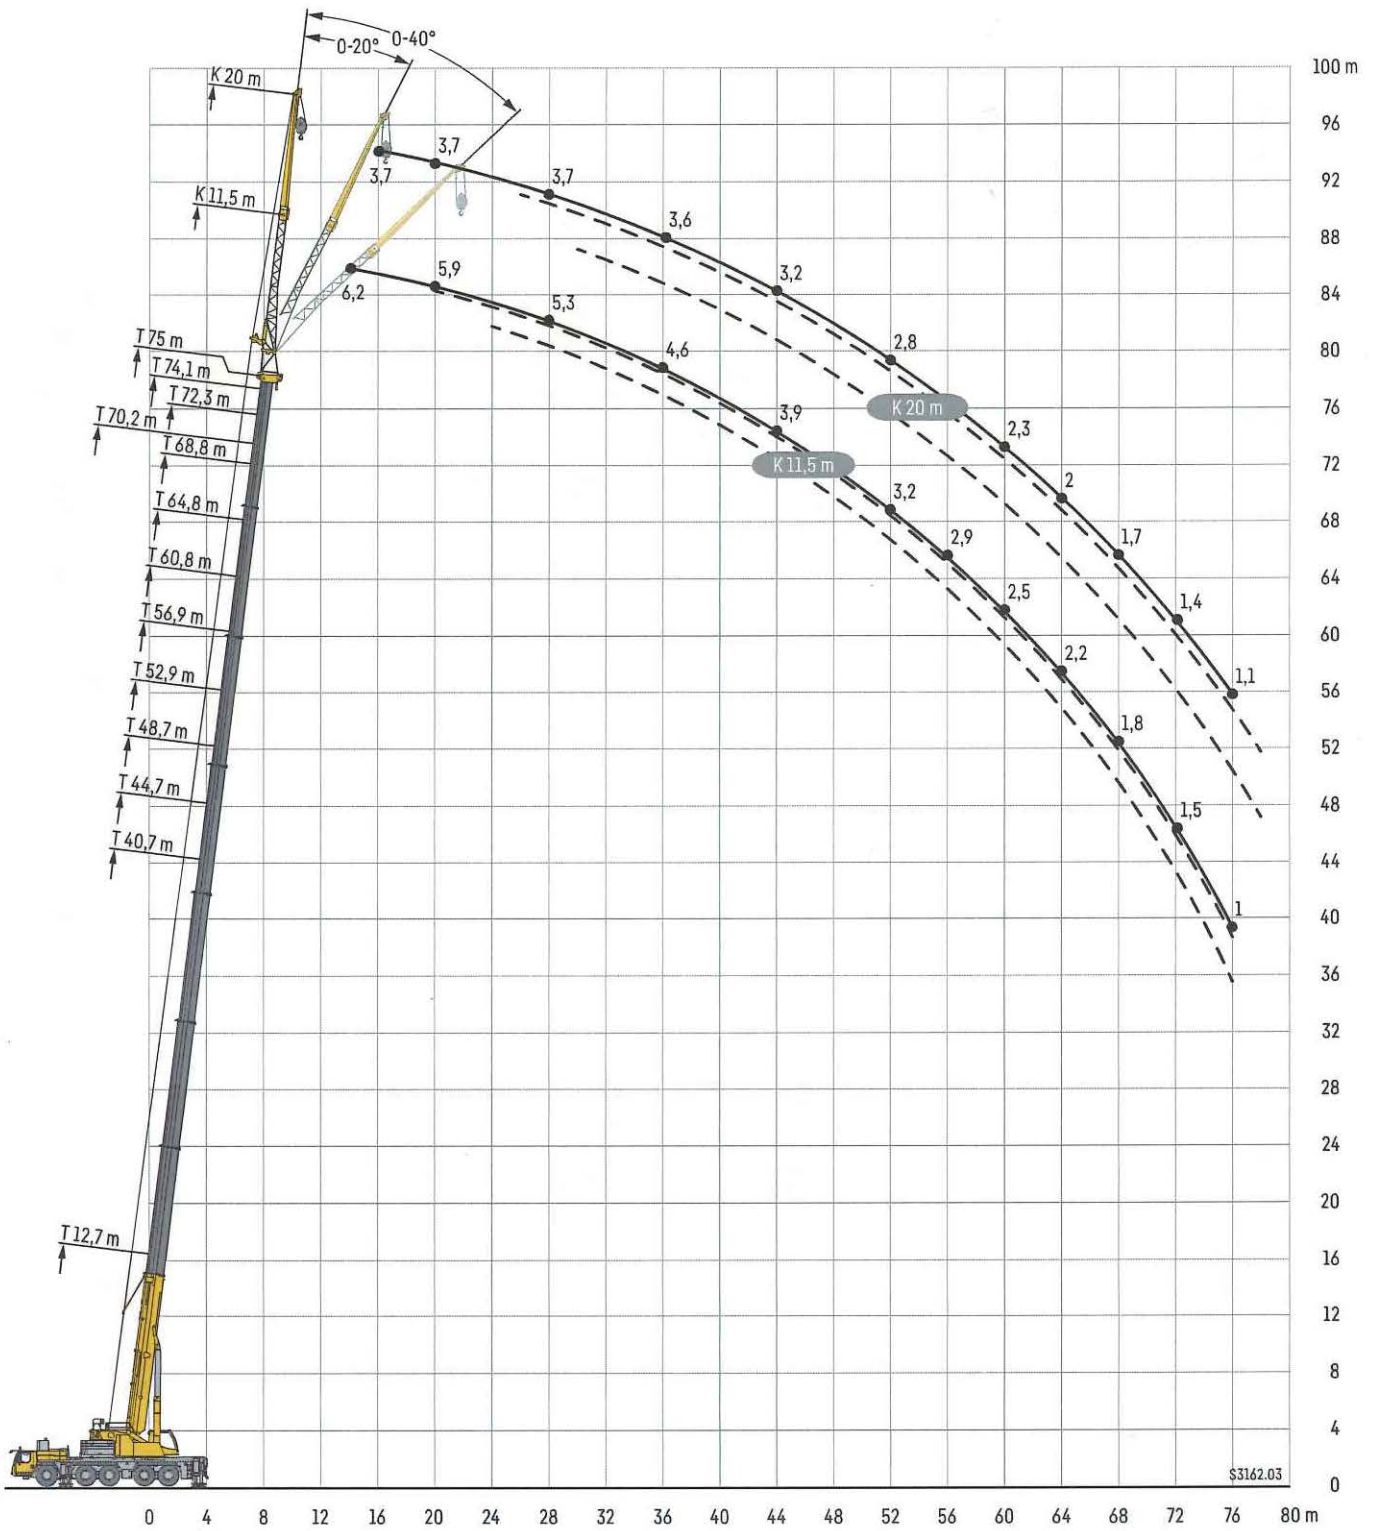

揚程図 TNZK(油圧チルトジブ)

TNZK

定格総荷重表 TNZK(油圧チルトジブ)

TNZK

	64,8 m			68,8 m			70,2 m			72,3 m			74,1 m			75 m					
	0°	20°	40°	0°	20°	40°	0°	20°	40°	0°	20°	40°	0°	20°	40°	0°	20°	40°			
12	9,4						7												12		
14	10,8			8,6						6,8						6,2			14		
16	10,7			8,6			6,9			6,7					6,3			6,1	16		
18	10,5	10		8,5	8,3		6,7	6,7		6,6					6,2			6	18		
20	10,4	9,8	8,6	8,4	8,2		6,6	6,5		6,4	6,4				6,1	6,1		5,9	5,9	20	
22	10,3	9,6	8,4	8,1	7,9	7,7	6,4	6,3	6,3	6,2	6,2	6,2			5,9	5,9		5,8	5,8	22	
24	10	9,4	8,3	7,9	7,6	7,4	6,2	6,1	6,1	6,1	6	6			5,8	5,7	5,8	5,7	5,6	5,7	24
26	9,5	9	8,1	7,6	7,3	7,1	5,9	5,8	5,9	5,9	5,8	5,8			5,6	5,5	5,6	5,5	5,4	5,5	26
28	9,1	8,6	8	7,3	7	6,8	5,7	5,6	5,7	5,6	5,6	5,6			5,4	5,3	5,4	5,3	5,2	5,3	28
30	8,7	8,2	7,8	7	6,7	6,6	5,5	5,4	5,4	5,4	5,3	5,4			5,2	5,2	5,2	5,1	5,1	5,1	30
32	8,2	7,9	7,7	6,7	6,4	6,3	5,3	5,2	5,2	5,2	5,1	5,2			5	5	5	5	4,9	4,9	32
34	7,8	7,6	7,4	6,4	6,2	6,1	5,1	5	5	5	4,9	5			4,9	4,8	4,8	4,8	4,7	4,7	34
36	7,4	7,3	7,1	6,2	5,9	5,8	4,9	4,8	4,8	4,8	4,8	4,8			4,7	4,6	4,6	4,6	4,6	4,6	36
38	7	6,9	6,9	5,9	5,7	5,6	4,6	4,6	4,6	4,6	4,6	4,6			4,5	4,5	4,5	4,5	4,4	4,4	38
40	6,6	6,6	6,6	5,7	5,5	5,4	4,4	4,4	4,4	4,4	4,5	4,4			4,3	4,3	4,4	4,3	4,3	4,3	40
42	6,2	6,3	6,3	5,4	5,3	5,2	4,2	4,3	4,3	4,3	4,3	4,3			4,1	4,2	4,2	4,1	4,1	4,2	42
44	5,9	5,9	6	5,2	5,1	5	4	4,1	4,2	4,2	4,1	4,2			4	4	4,1	3,9	4	4	44
46	5,5	5,6	5,7	5	4,9	4,9	3,8	3,9	4	4	4	4			3,8	3,8	3,9	3,8	3,8	3,9	46
48	5,2	5,3	5,4	4,8	4,7	4,7	3,6	3,7	3,8	3,9	3,9	3,9			3,6	3,7	3,8	3,6	3,7	3,7	48
50	4,9	5	5,1	4,5	4,5	4,6	3,4	3,5	3,6	3,8	3,8	3,8			3,4	3,5	3,6	3,4	3,5	3,6	50
52	4,6	4,7	4,8	4,3	4,3	4,4	3,3	3,3	3,4	3,6	3,6	3,7			3,3	3,3	3,4	3,2	3,3	3,4	52
54	4,3	4,5	4,5	4,1	4,2	4,2	3,1	3,2	3,2	3,5	3,5	3,6			3,1	3,2	3,3	3	3,2	3,2	54
56	4	4,2	4,3	3,9	4	4,1	2,9	3	3,1	3,4	3,4	3,5			3	3	3,1	2,9	3	3,1	56
58	3,7	3,8	3,9	3,8	3,8	3,9	2,8	2,8	2,9	3,3	3,3	3,3			2,8	2,9	2,9	2,7	2,8	2,9	58
60	3,5	3,6	3,6	3,5	3,7	3,7	2,6	2,7	2,7	3,2	3,2	3,2			2,7	2,7	2,8	2,5	2,6	2,7	60
62	3,3	3,4	3,4	3,2	3,4	3,5	2,5	2,5	2,6	3,1	3,1	3,1			2,5	2,6	2,6	2,3	2,4	2,5	62
64	3,2	3,2	3,3	2,8	3	3,1	2,3	2,4	2,4	2,9	3	3			2,4	2,5	2,5	2,2	2,3	2,3	64
66	3	3,1	3,1	2,5	2,7	2,8	2,2	2,2	2,3	2,6	2,8	2,9			2,2	2,3	2,4	2	2,1	2,2	66
68	2,7	2,8	2,8	2,2	2,4	2,4	2	2,1	2,1	2,3	2,5	2,5			2,1	2,2	2,2	1,8	1,9	2	68
70	2,4	2,5	2,5	1,9	2	2,1	1,9	2	2	2	2,1	2,2			1,9	2	2,1	1,7	1,8	1,8	70
72	2,1			1,6	1,8	1,7	1,8	1,8	1,8	1,7	1,9	1,9			1,6	1,8	1,8	1,5	1,6	1,6	72
74				1,4	1,5		1,7	1,7	1,7	1,5	1,6	1,6			1,4	1,5	1,5	1,3	1,4	1,4	74
76				1,1			1,6	1,6		1,2	1,3	1,3			1,1	1,2	1,2	1	1,1	1,2	76
78							1,1				1,1										78