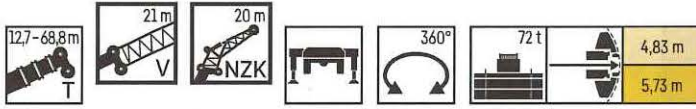

定格総荷重表 TVNZK(油圧チルトジブ)

TVNZK

	12,7m×21m			40,7m×21m			44,7m×21m			48,7m×21m			52,9m×21m			56,9m×21m			60,8m×21m			64,8m×21m			68,8m×21m						
	0°	20°	40°	0°	20°	40°	0°	20°	40°	0°	20°	40°	0°	20°	40°	0°	20°	40°	0°	20°	40°	0°	20°	40°	0°	20°	40°				
6	7,3																											6			
7	7,3																												7		
8	7,3																												8		
9	7,3																												9		
10	7,3																												10		
11	7,2				5,4																								11		
12	7				5,3			5																					12		
14	6,6	5,8			5,1			4,9			4,5			4,2															14		
16	6,1	5,5			5			4,7			4,4			4,1			3,7												16		
18	5,6	5,2			4,8			4,5			4,3			4			3,6			3,2			2,4						18		
20	5,1	4,9	3,8		4,6	4,4		4,4	4,3		4,2			3,9			3,5			3,1			2,4				1,7	20			
22	4,6	4,5	3,6		4,4	4,2		4,3	4,1		4,1	3,9			3,8	3,7			3,4			3,1			2,4		1,7	22			
24	4,2	4,1	3,5		4,2	4,1	3,6	4,1	4		3,9	3,8			3,7	3,6			3,4	3,3		3			2,4		1,7	24			
26	3,8	3,7	3,4		4,1	3,9	3,5	3,9	3,8	3,5	3,8	3,7	3,4	3,6	3,5			3,3	3,2		2,9	2,9		2,4			1,7	26			
28	3,5	3,4	3,3		3,9	3,7	3,4	3,8	3,6	3,4	3,7	3,5	3,4	3,4	3,3	3,2		3,2	3,1		2,8	2,8		2,4	2,5		1,7	28			
30	3,2	3,2	3,1		3,7	3,6	3,3	3,7	3,5	3,3	3,5	3,4	3,3	3,3	3,2	3,1		3,1	3,1	3	2,9	2,8	2,7	2,4	2,4		1,7	2	30		
32	2,9	2,9	2,9		3,6	3,4	3,2	3,5	3,3	3,2	3,4	3,3	3,1	3,2	3,1	3		3	2,9	2,8	2,7	2,6	2,6	2,4	2,3		1,7	2	32		
34	2,7	2,7	2,7		3,4	3,2	3,1	3,4	3,2	3,1	3,3	3,1	3	3,1	3	2,9		2,9	2,8	2,7	2,6	2,6	2,5	2,3	2,3		1,7	1,9	1,9	34	
36	2,4	2,5	2,5		3,2	3	2,9	3,2	3,1	2,9	3,1	3	2,9	3	2,9	2,8		2,8	2,8	2,7	2,7	2,6	2,5	2,5	2,3	2,2	2,2	1,7	1,9	1,8	36
38	2,3	2,3	2,3		3,1	2,9	2,8	3,1	2,9	2,8	3	2,9	2,8	2,9	2,8	2,7		2,7	2,7	2,6	2,6	2,5	2,4	2,4	2,2	2,2	2,1	1,7	1,8	1,8	38
40	2,1	2,1	2,1		2,9	2,7	2,7	2,9	2,8	2,7	2,9	2,8	2,6	2,8	2,7	2,6		2,6	2,5	2,5	2,4	2,3	2,3	2,1	2,1	2,1	1,7	1,7	1,7	40	
42	1,9	1,9	2		2,8	2,6	2,5	2,8	2,6	2,6	2,8	2,6	2,5	2,7	2,6	2,5		2,5	2,5	2,4	2,4	2,3	2,3	2,2	2,1	2	1,7	1,7	1,7	42	
44	1,8	1,8	1,8		2,6	2,5	2,4	2,7	2,5	2,4	2,6	2,5	2,4	2,6	2,5	2,4		2,4	2,4	2,3	2,2	2,2	2,2	2	2	2	1,9	1,9	1,6	1,6	44
46	1,6	1,7	1,7		2,5	2,4	2,3	2,6	2,4	2,3	2,5	2,4	2,3	2,5	2,4	2,3		2,3	2,3	2,2	2,2	2,2	2,1	2,1	2	1,9	1,9	1,6	1,5	1,5	46
48	1,5	1,6	1,6		2,4	2,3	2,2	2,4	2,3	2,3	2,4	2,3	2,2	2,4	2,3	2,2		2,3	2,2	2,2	2,1	2	2	2	1,9	1,9	1,9	1,5	1,5	1,5	48
50	1,4	1,5			2,3	2,2	2,1	2,3	2,2	2,2	2,3	2,2	2,2	2,3	2,2	2,1		2,2	2,1	2,1	2	2	2	1,9	1,8	1,8	1,5	1,4	1,4	50	
52	1,3				2,2	2,1	2	2,2	2,1	2,1	2,2	2,1	2,1	2,2	2,1	2,1		2,1	2	2	2	1,9	1,9	1,8	1,8	1,8	1,4	1,4	1,4	52	
54					2	2	2	2,1	2	2	2,1	2	2	2,1	2	2		2	2	1,9	1,9	1,9	1,9	1,7	1,7	1,7	1,4	1,3	1,3	54	
56					2	1,9	1,9	2	1,9	1,9	2	2	1,9	2	1,9	1,9		2	1,9	1,9	1,8	1,8	1,8	1,7	1,7	1,7	1,3	1,3	1,3	56	
58					1,9	1,8	1,8	1,9	1,8	1,8	2	1,9	1,9	2	1,9	1,8		1,9	1,8	1,8	1,8	1,8	1,7	1,6	1,6	1,6	1,3	1,2	1,3	58	
60					1,8	1,7	1,7	1,8	1,8	1,8	1,9	1,8	1,8	1,9	1,8	1,8		1,8	1,8	1,8	1,7	1,7	1,7	1,6	1,6	1,6	1,2	1,2	1,2	60	
62					1,7	1,7	1,7	1,8	1,7	1,7	1,8	1,7	1,7	1,8	1,7	1,7		1,8	1,7	1,7	1,7	1,6	1,6	1,6	1,5	1,6	1,2	1,1	1,2	62	
64					1,6	1,6	1,6	1,7	1,6	1,6	1,7	1,7	1,7	1,7	1,7	1,7		1,7	1,6	1,6	1,6	1,6	1,6	1,5	1,5	1,5	1,1	1,1	1,1	64	
66					1,6	1,5	1,5	1,6	1,6	1,6	1,7	1,6	1,6	1,7	1,6	1,6		1,6	1,6	1,6	1,6	1,5	1,6	1,4	1,5	1,5	1	1,1	1,1	66	
68					1,5	1,5	1,5	1,5	1,5	1,5	1,6	1,5	1,6	1,6	1,6	1,6		1,6	1,5	1,6	1,5	1,5	1,5	1,4	1,4	1,4		1	1,1	68