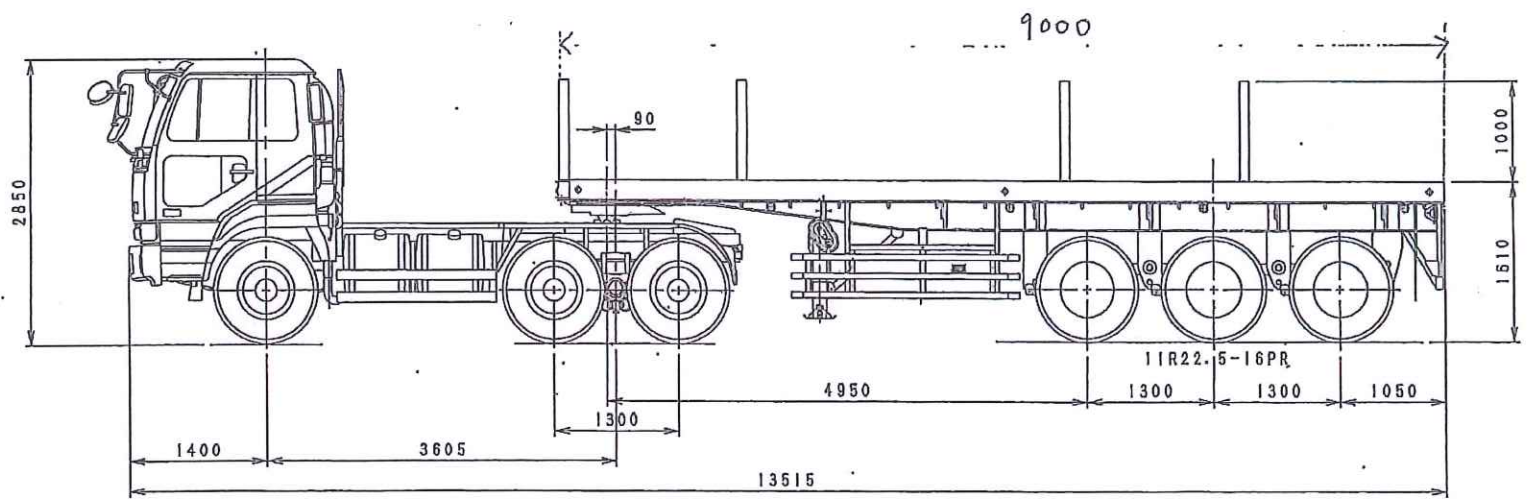

# 高長トレーラー

東急TF36H2C3型トレーラー+  
ニッサンディーゼルKL-CW632GHT型トラクタ連結状態図

# 高短トレーラー

ニッサンディーゼル KL-CW632GHT型トラクタ + 東急 TF36F2C3S型セミトレーラ 連結状態図

中低床トレーラー

ニッサンディーゼル ADG-GK4XAB型トラクタ + 東急 TE36H2E3S型セミトレーラ 連結状態図