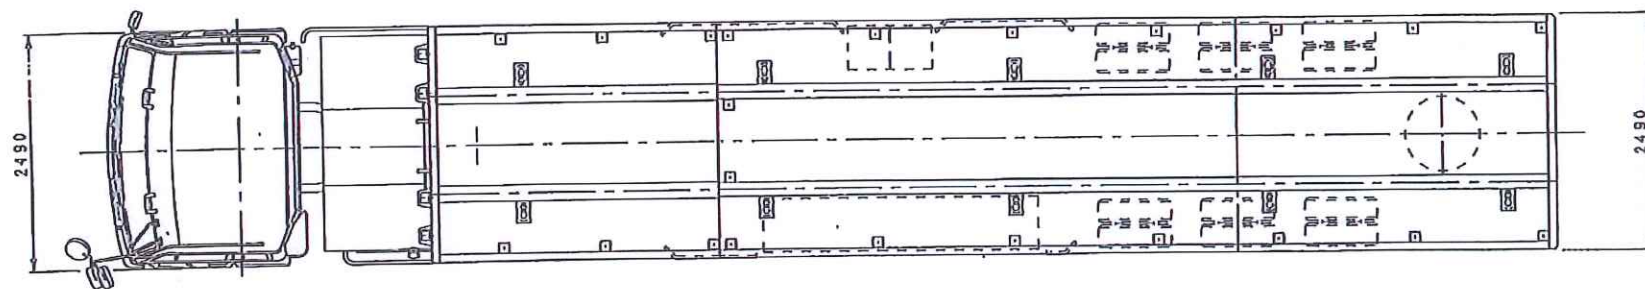

# 高長トレーラー

東急TF36H2C3型トレーラー+  
ニッサンディーゼルKL-CW632GHT型トラクタ連結状態図

# 高短トレーラー

ニッサンディーゼル KL-CW632GHT型トラクタ + 東急 TF36F2C3S型セミトレーラ 連結状態図

中低床トレーラー

ニッサンディーゼル ADG-GK4XAB型トラクタ + 東急 TE36H2E3S型セミトレーラ 連結状態図