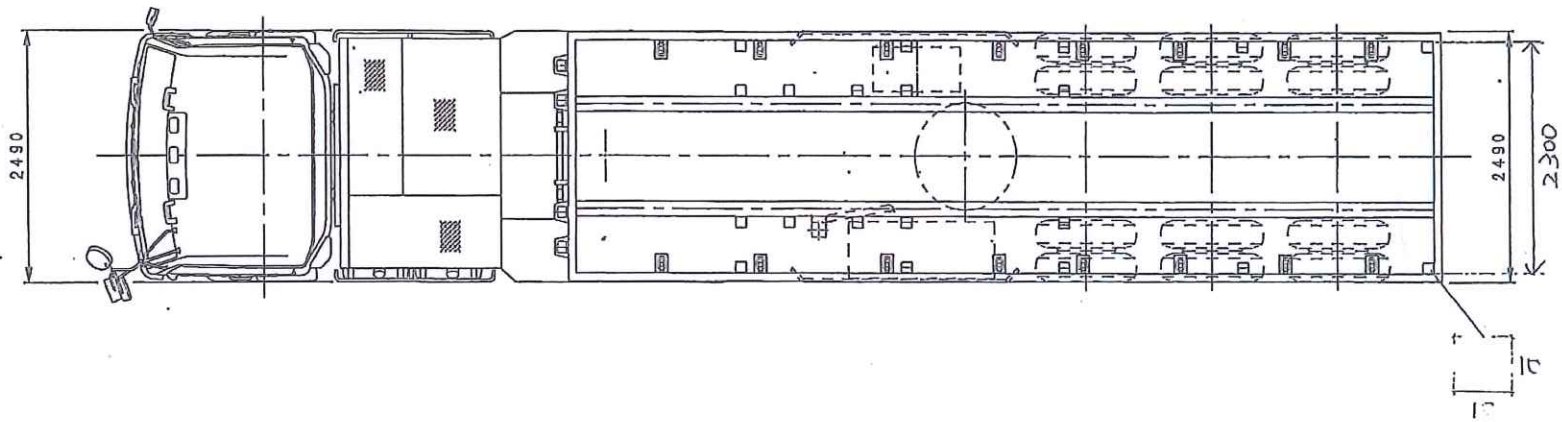

# 高長トレーラー

東急TF36H2C3型トレーラー+  
ニッサンディーゼルKL-CW632GHT型トラクタ連結状態図

# 高短トレーラー

ニッサンディーゼル KL-CW632GHT型トラクタ + 東急 TF36F2C3S型セミトレーラ 連結状態図

中低床トレーラー

ニッサンディーゼル ADG-GK4XAB型トラクタ + 東急 TE36H2E3S型セミトレーラ 連結状態図