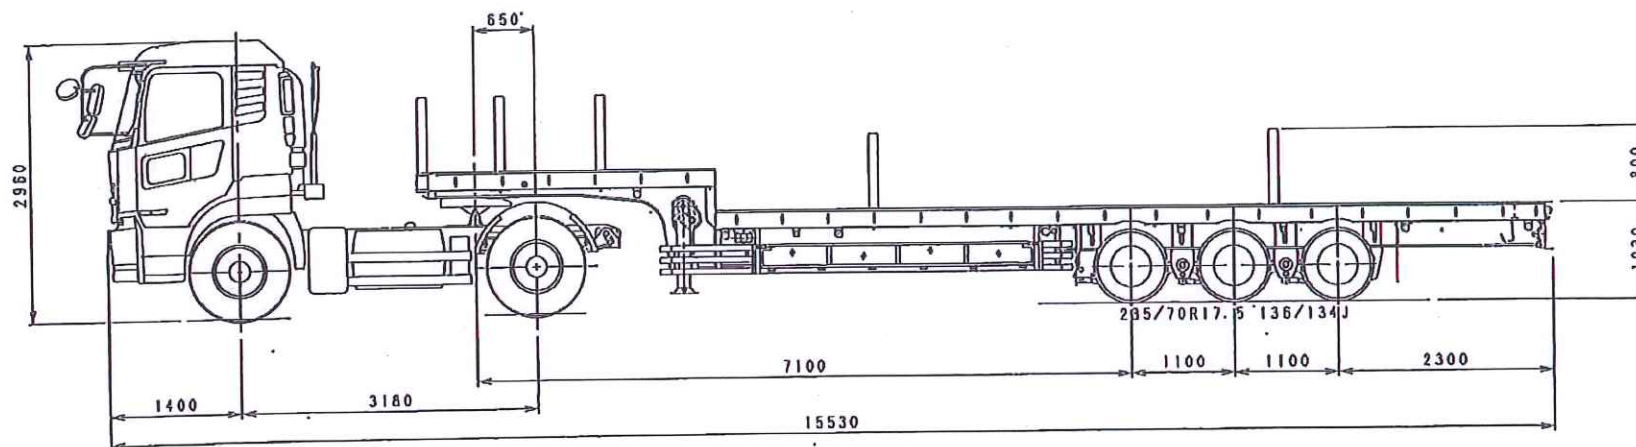

# 高長トレーラー

東急TF36H2C3型トレーラー+  
ニッサンディーゼルKL-CW632GHT型トラクタ連結状態図

# 高短トレーラー

ニッサンディーゼル KL-CW632GHT型トラクタ + 東急 TF36F2C3S型セミトレーラ 連結状態図

中低床トレーラー

ニッサンディーゼル ADG-GK4XAB型トラクタ + 東急 TE36H2E3S型セミトレーラ 連結状態図