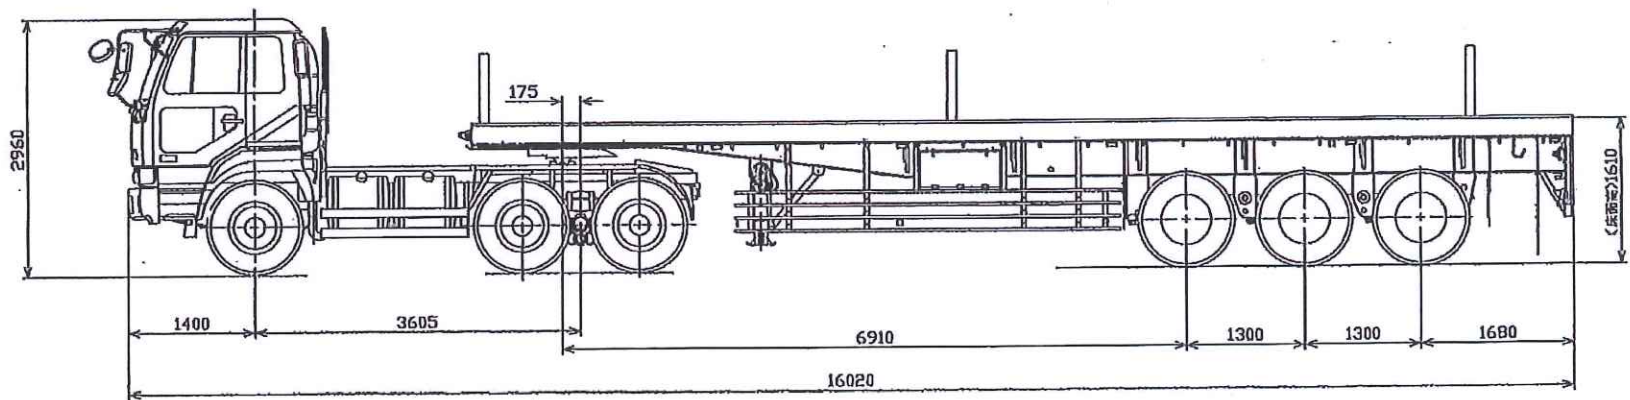

# 高長トレーラー

東急TF36H2C3型トレーラー+  
ニッサンディーゼルKL-CW632GHT型トラクタ連結状態図

# 高短トレーラー

ニッサンディーゼル KL-CW632GHT型トラクタ + 東急 TF36F2C3S型セミトレーラ 連結状態図

中低床トレーラー

ニッサンディーゼル ADG-GK4XAB型トラクタ + 東急 TE36H2E3S型セミトレーラ 連結状態図