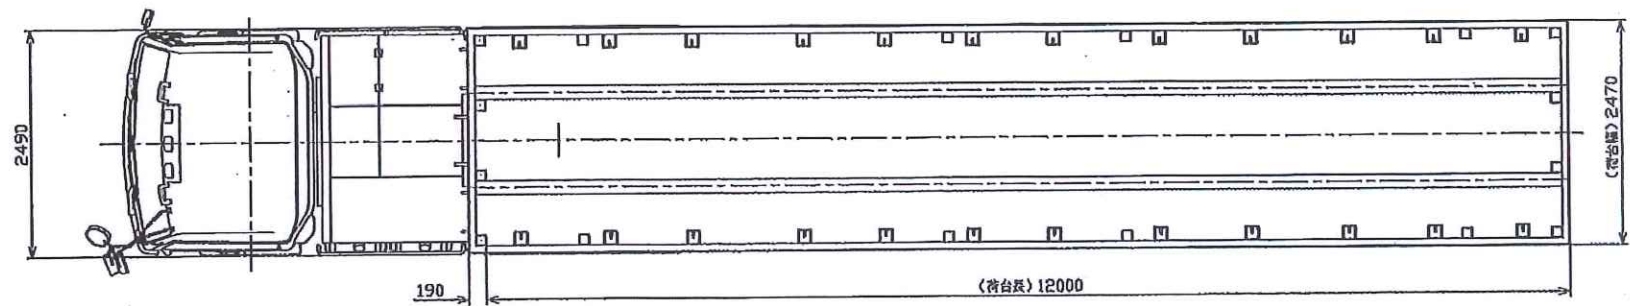

# 高長トレーラー

東急TF36H2C3型トレーラー+  
ニッサンディーゼルKL-CW632GHT型トラクタ連結状態図